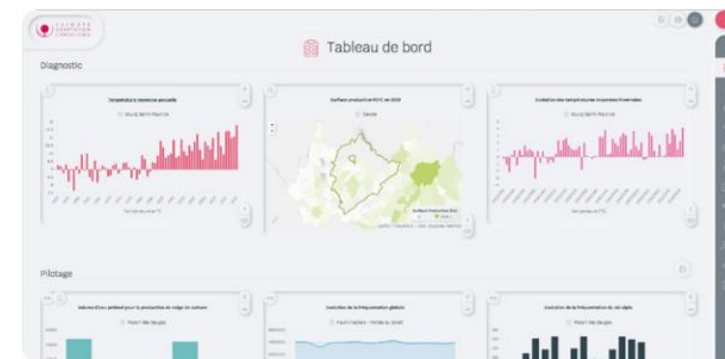

L'ASSISTANT, un outil de gestion des indicateurs d'un genre nouveau.

L'Assistant a été développé dans le cadre du projet ALCOTRA ARTACLIM (Adaptation et Résilience des Territoires face au Changement Climatique).

Il est l'un des outils au service de la méthodologie ARTACLIM, qui vise à faciliter la mise en œuvre de stratégie territoriale d'adaptation au changement climatique.

Votre contact :

Christophe CHAIX – christophe.chaix@agate-territoires.fr ☎ 04 79 25 36 50